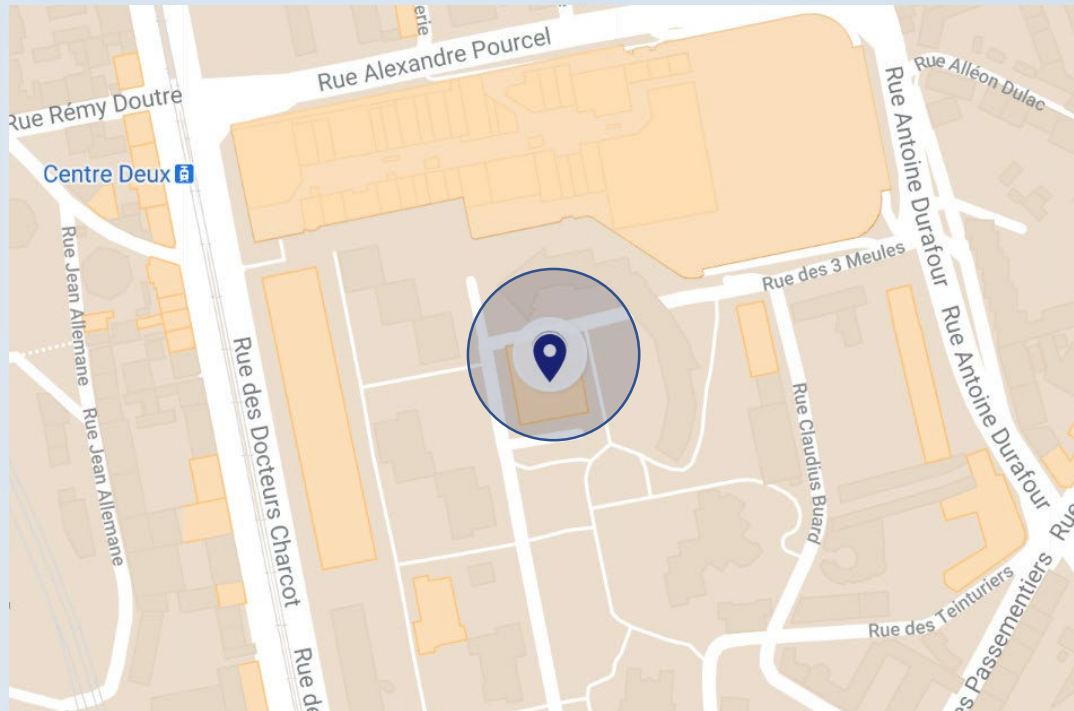

Coordonnées GPS

Latitude : 45.422329

Longitude : 4.394299

La MDS se situe sur la plateforme Centre Deux. Le CDOS Loire se situe au premier étage (numéro 001 sur l'interphone). Elle dispose de 3 ascenseurs qui desservent les étages -2 à 6, des portes assez larges adaptées à la circulation, un sens de circulation, une entrée avec digiphone à hauteur de fauteuil. L'établissement ne possède pas, pour l'instant, de repères pour les publics en situation de déficience visuelle ou auditive.

**Gare SNCF
de Saint-Etienne-Châteaucreux**

puis tram T3

Tram T1 et T3
Arrêt Centre-Deux
à 3 min pied

Bus M3 et S3
Arrêt Jules Simon
à 6 min à pied

Route N88

Prendre la sortie "La Rivière"